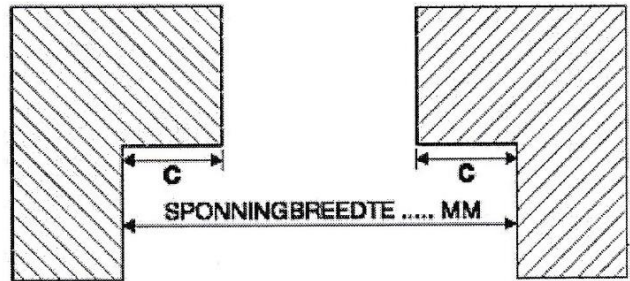

Firmanaam:.....
Adres:.....
Postcode/Plaats:.....
Naam:.....
Handtekening:.....
Afleveradres:.....
.....

BESTELFORMULIER

Isolatie hardglas Valraam primat FL-190 afstandsbediening PKVW-2 Nen 5096

Werknummer:.....