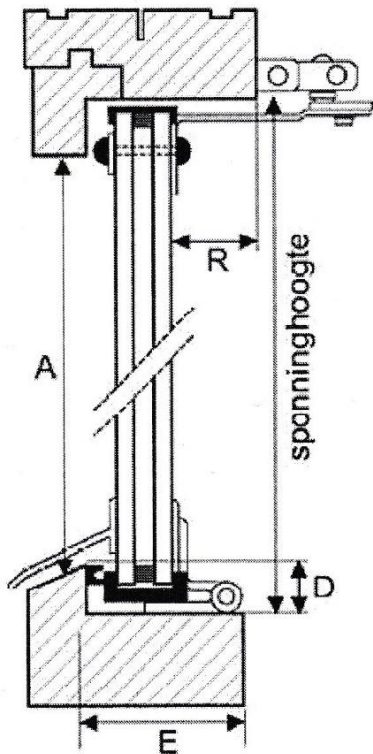

### Isolatie hardglas Valraam primat FL-190 afstandsbediening PKVW-2 Nen 5096

Werknummer:.....

Glasmaat = valraam  
 isolatie glas  
 spinningbreedte -2 x 4 mm  
 spinninghoogte -2 x 4 mm  
 Valbeugel apart bijbestellen

Aantal	Sponning of glasmaat breedte	Sponning of glasmaat hoogte	Maat A	Maat C	Maat D	Maat E	Kleur om- randing wit/zwart